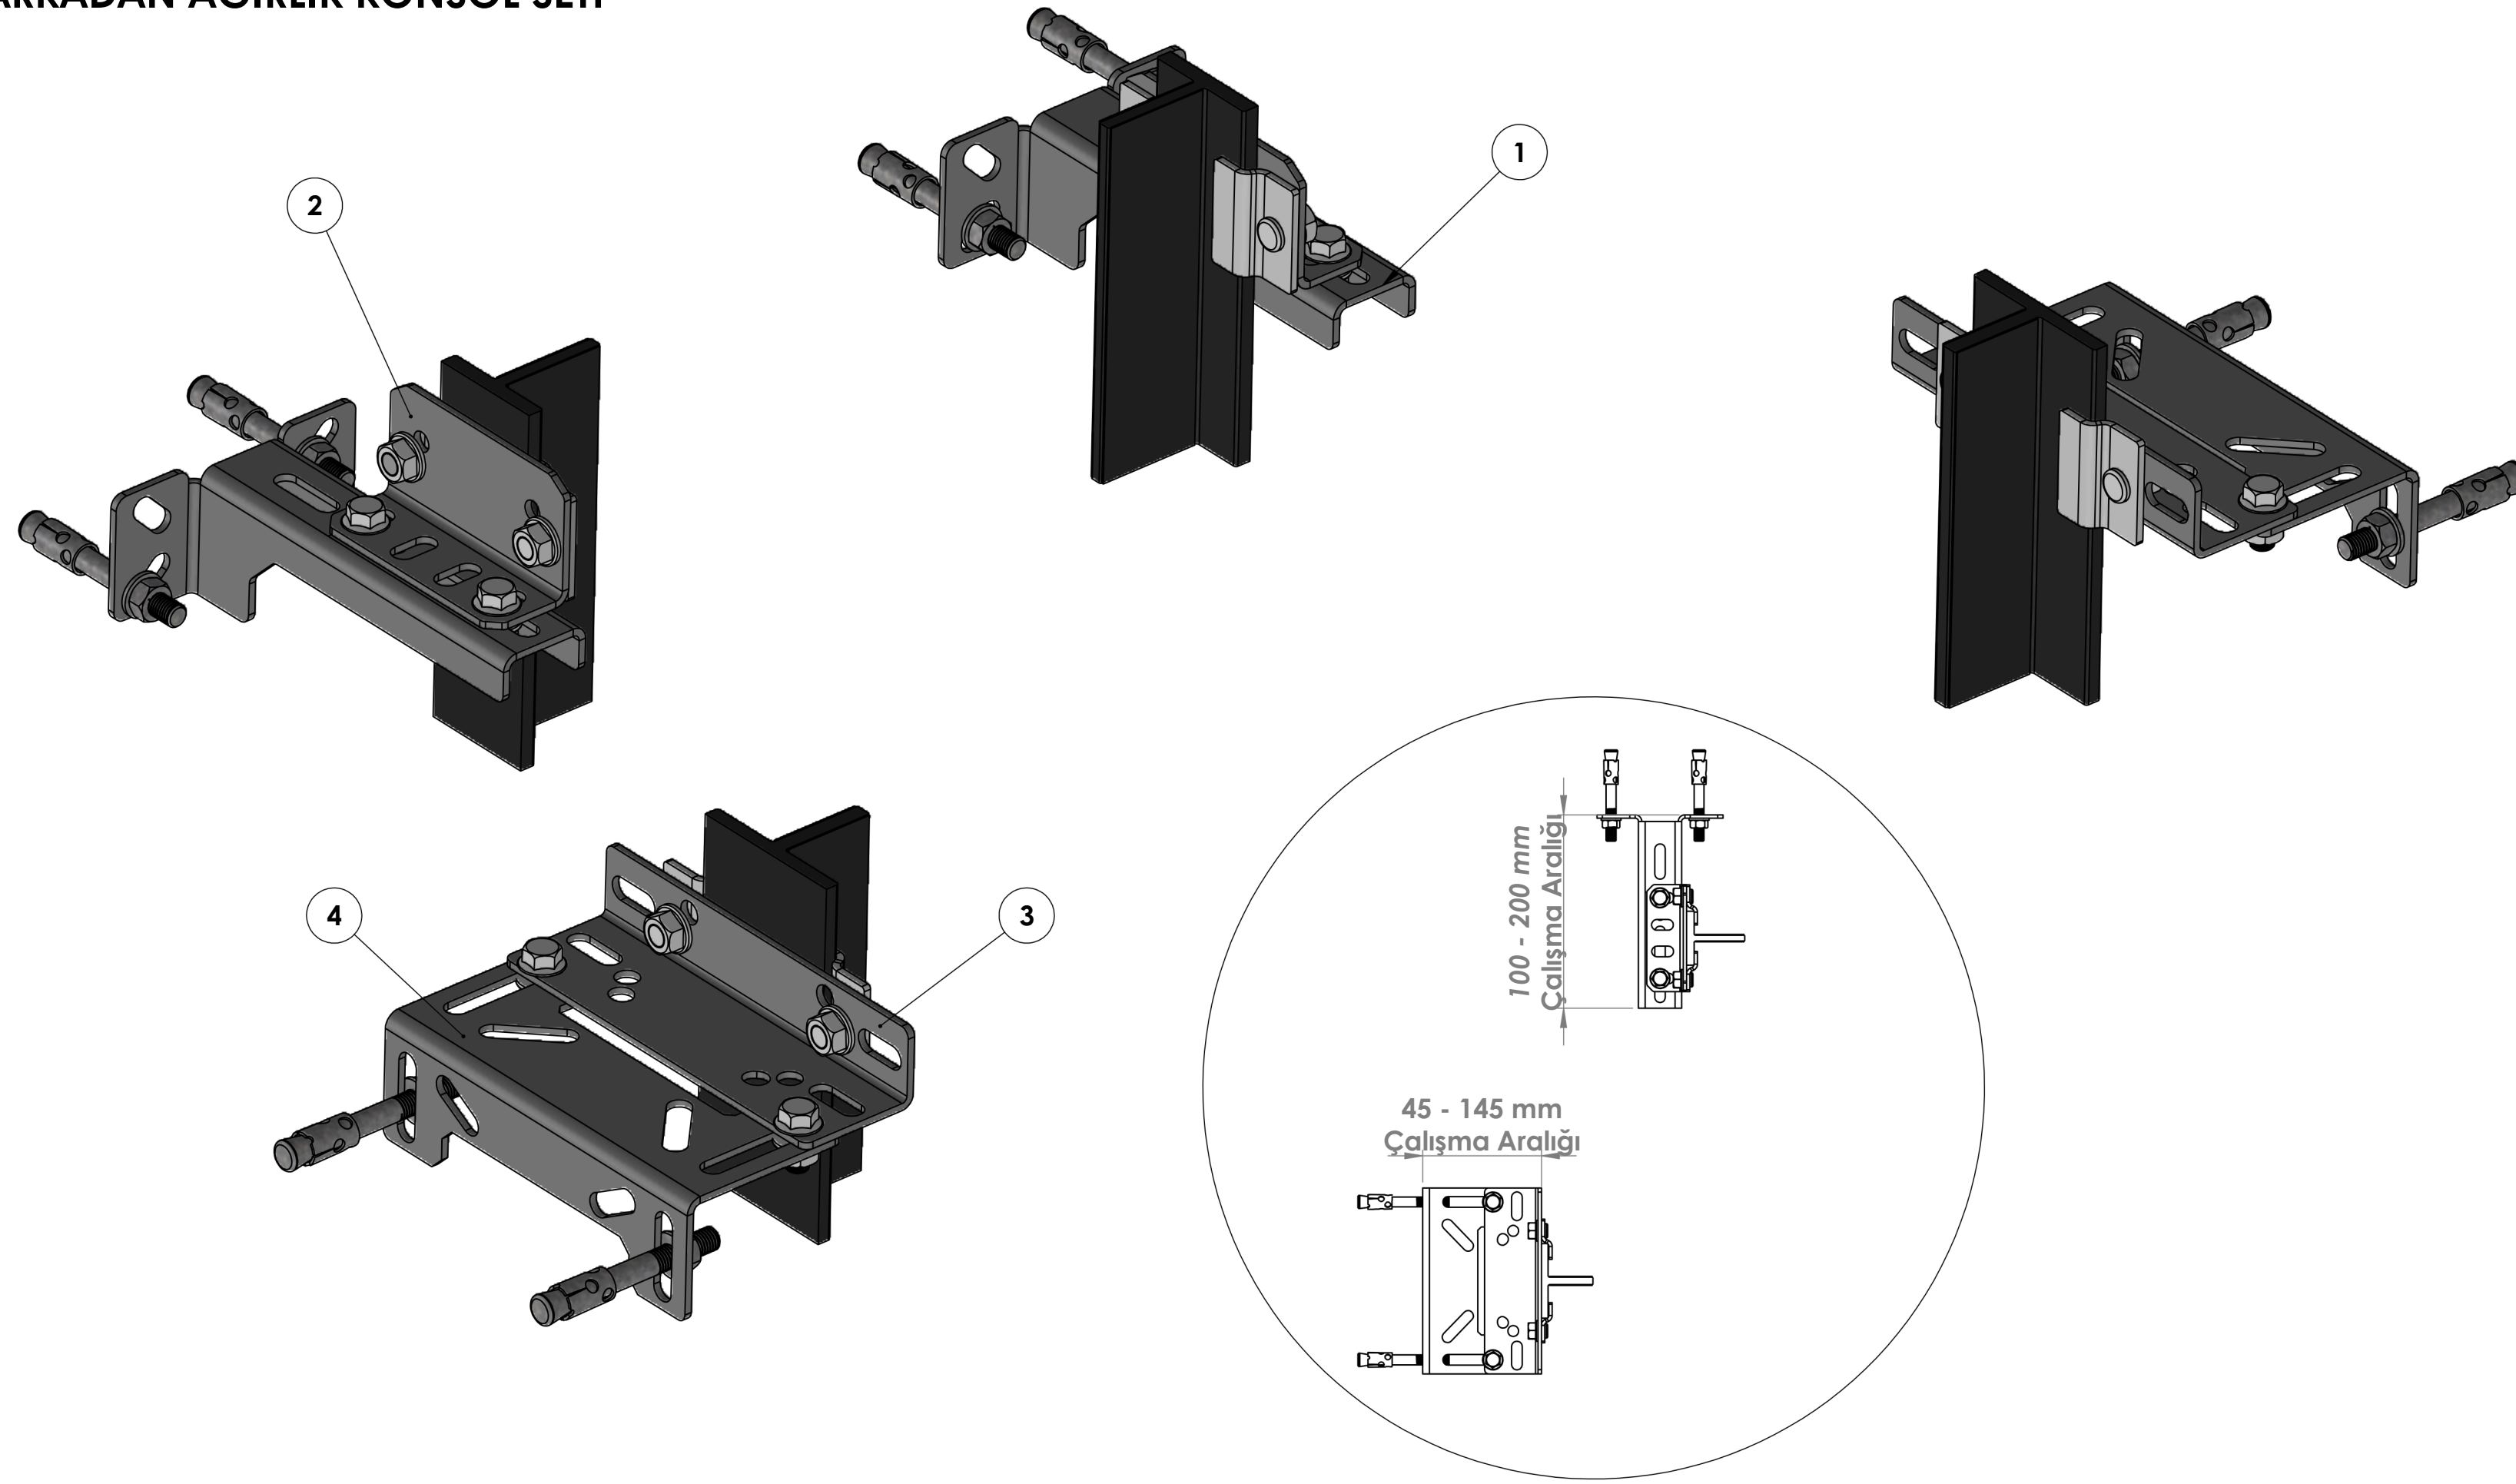

ARKADAN AĞIRLIK KONSOL SETİ

Parça Listesi

PARÇA NO	ADET	Kalınlık
1	2	4
2	2	4
3	2	4
4	2	4

Civata Listesi

PARÇA NO	ADET
M12X25 Flaşlı Civata	8
M12X25 Flaşlı Somun	12
M12X110 Klipsli Çelik Dübel	8
M12X25 Tırnak Civatası	4
M10X25 Tırnak Civatası	4
M10 Flaşlı Somun	4
T1-T2 Saç Tırnak T3	4
Saç Tırnak	4

Tüm Konsol Çeşitleri 4 mm Saç Malzemeden Üretilmiştir