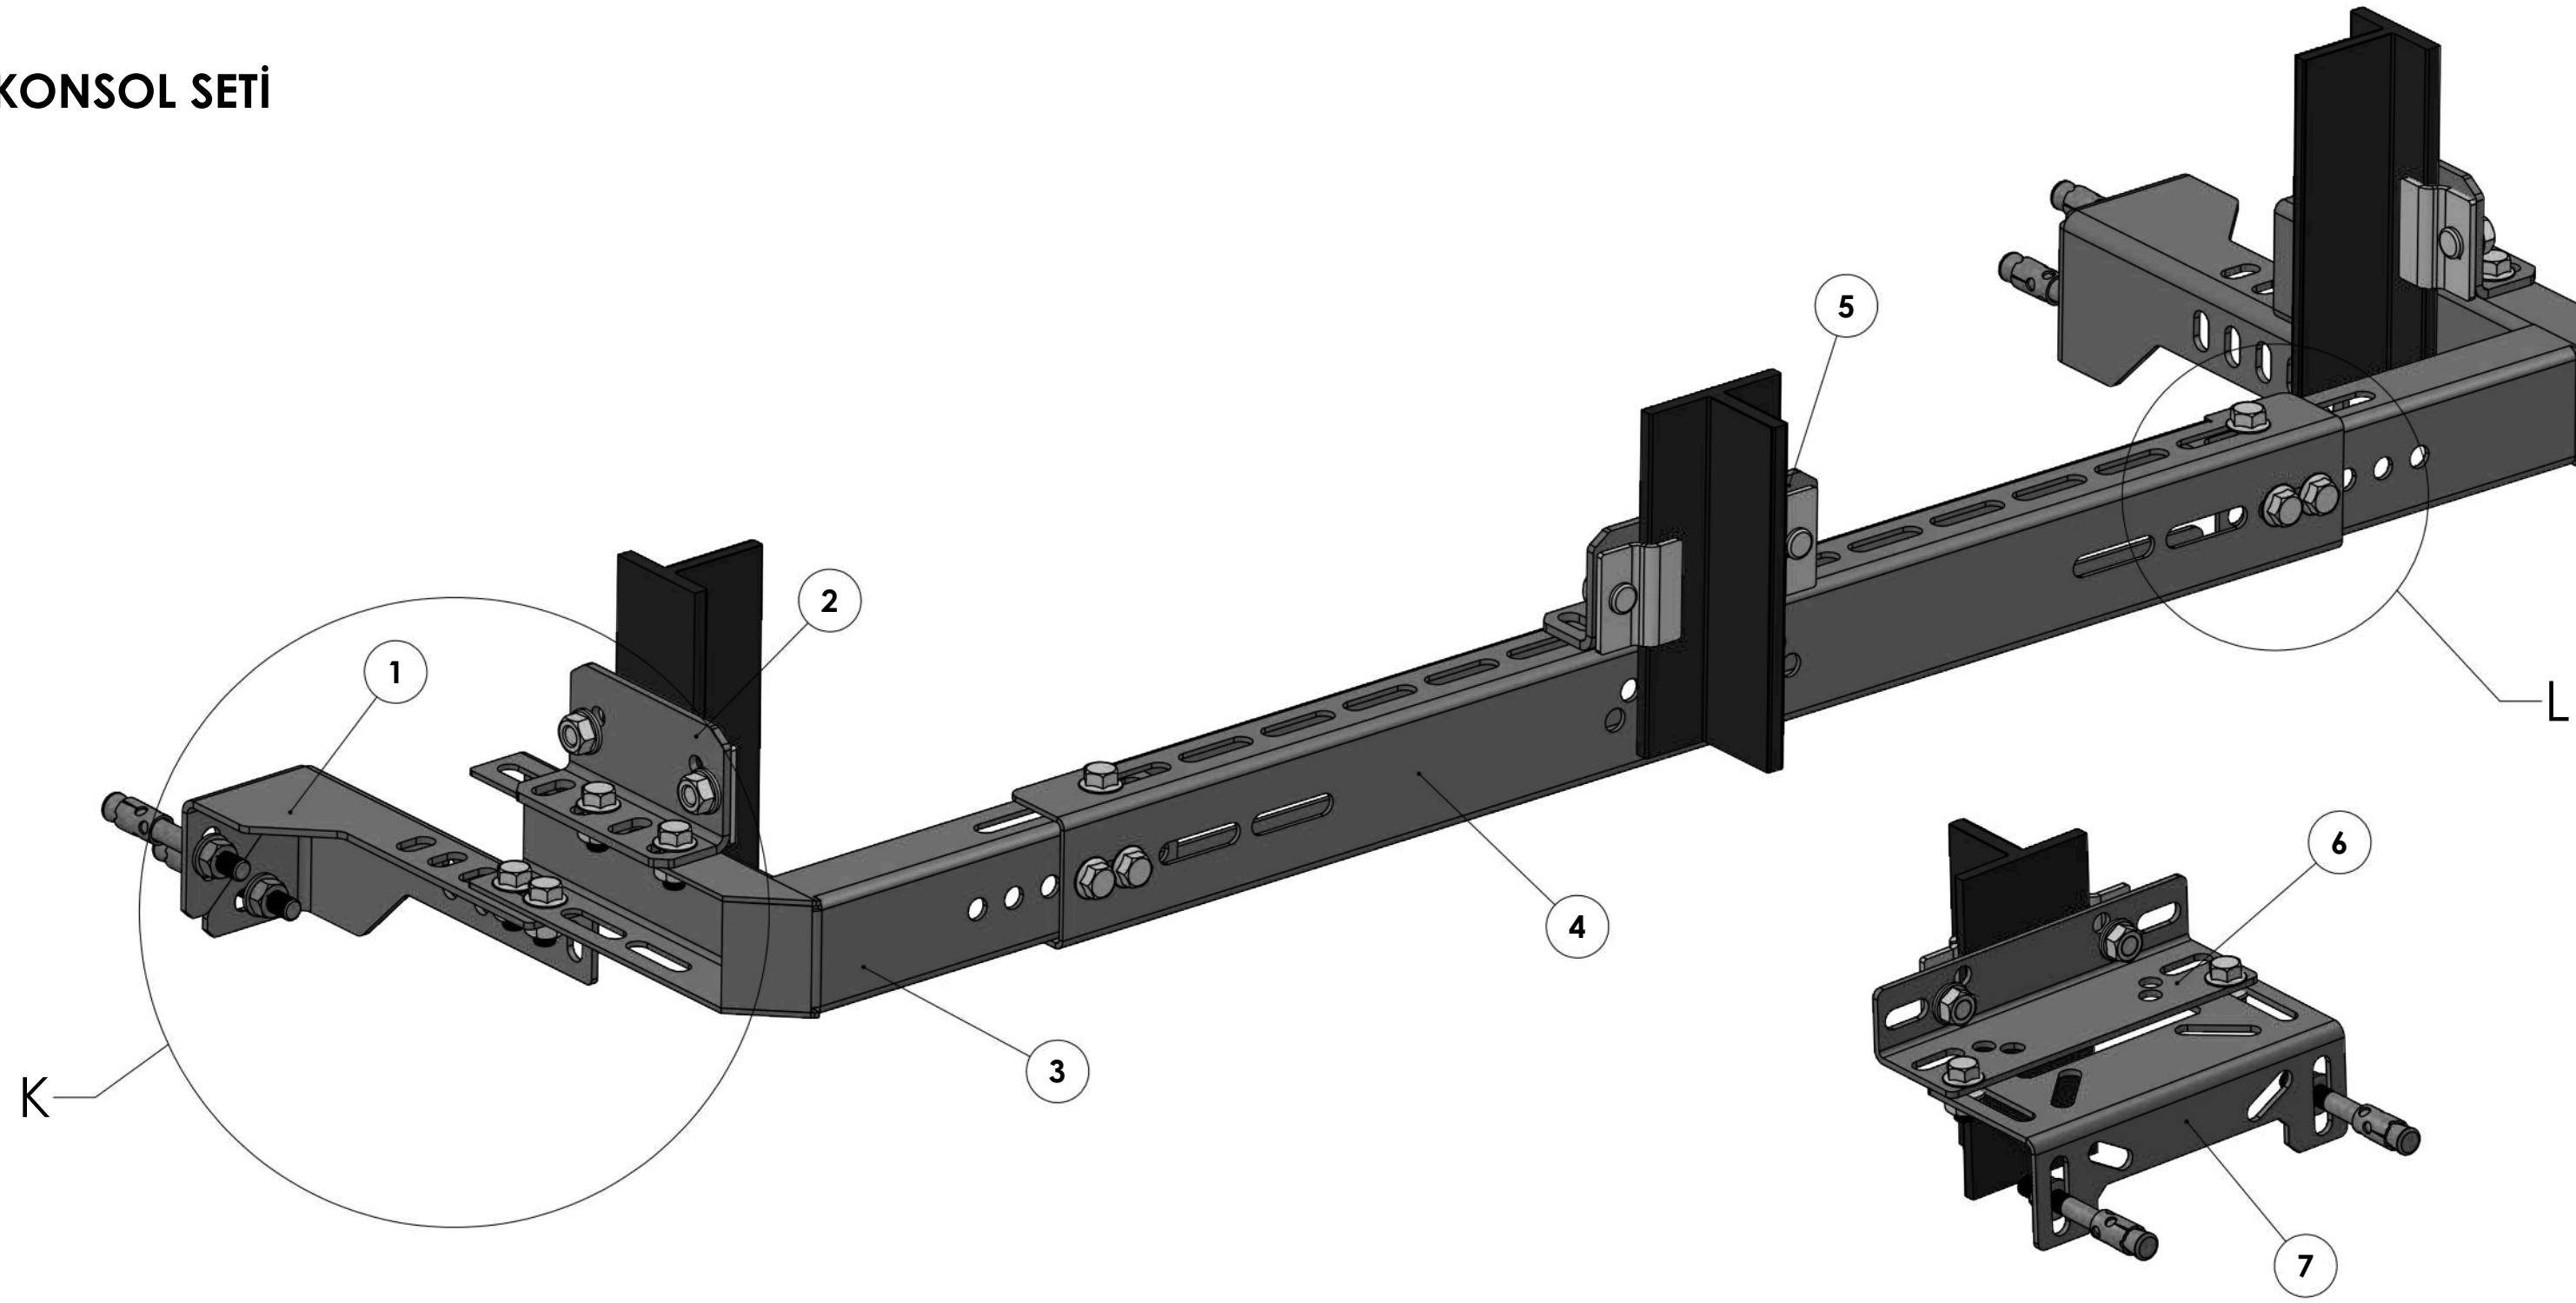

YANDAN AĞIRLIK KONSOL SETİ

3 Civata ile Dengeli Ve Güvenli Bağlantı.

Maksimum Mesafede 2 Noktalı Sabitleme

Pozitif Bağlantı İle Güçlü Yapı

DETAY L

DETAY L

DETAY K

DETAY S

DETAY S

TEKNİK RESMİ ÖLÇEKLENDİRMEYİN	REVİZYON TARİHİ 25.03.2026
TOPLAM AĞIRLIK	
BAŞLIK:	
GÖZER asansör	
RESİM NO.	GZR-3AX
ÖLÇEK:1:10	SAYFA 1/5