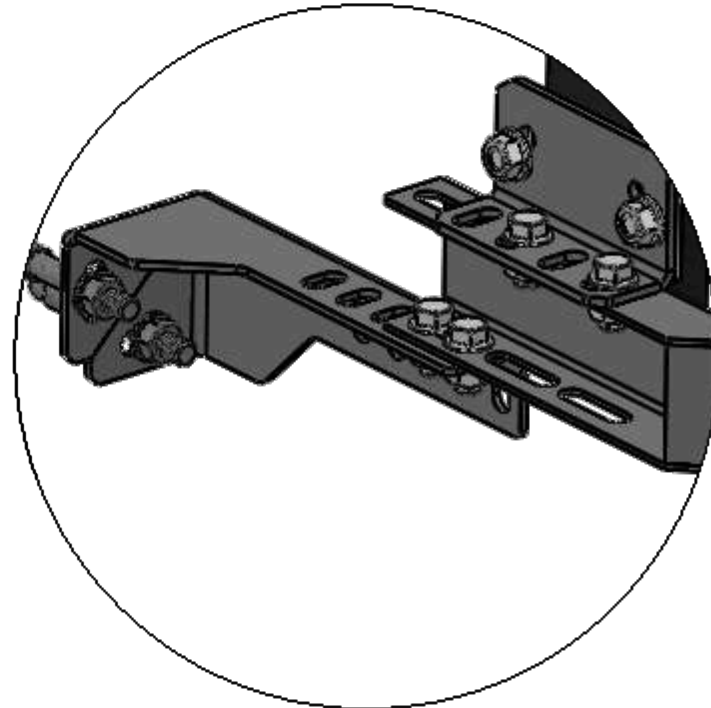

YANDAN AĞIRLIK KONSOL SETİ

3 Civata ile Dengeli Ve Güvenli Bağlantı.

Maksimum Mesafede 2 Noktalı Sabitleme

Pozitif Bağlantı İle Güçlü Yapı

DETAY L

DETAY L

DETAY K

DETAY S

DETAY S

TEKNİK RESMİ ÖLÇEKLENDİRMEYİN	REVİZYON TARİHİ 25.03.2026
TOPLAM AĞIRLIK	
BAŞLIK:	
GÖZER asansör	
RESİM NO.	GZR-3AX
ÖLÇEK:1:10	SAYFA 1/5