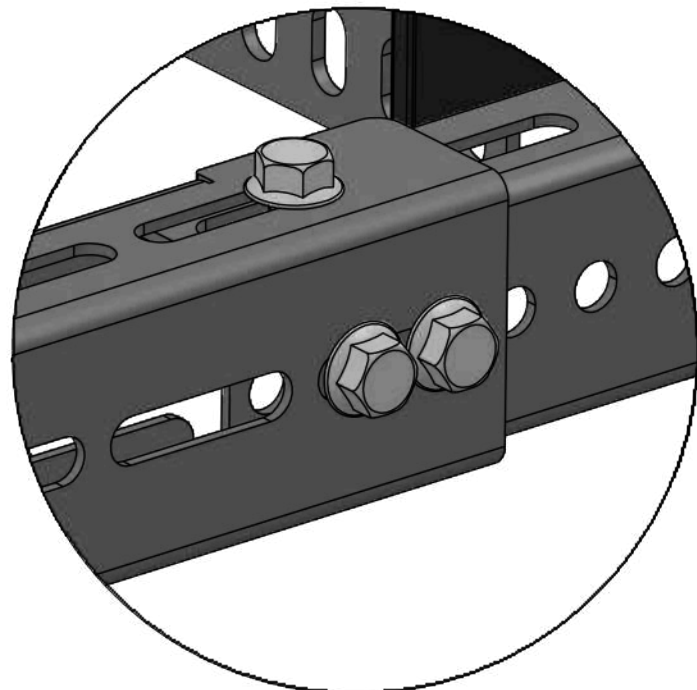

YANDAN AĞIRLIK KONSOL SETİ

3 Civata ile Dengeli Ve Güvenli Bağlantı.

Maksimum Mesafede 2 Noktalı Sabitleme

Pozitif Bağlantı İle Güçlü Yapı

DETAY L

DETAY L

DETAY K

DETAY S

DETAY S

TEKNİK RESMİ ÖLÇEKLENDİRMEYİN	REVİZYON TARİHİ 25.03.2026
TOPLAM AĞIRLIK	
BAŞLIK:	
GÖZER asansör	
RESİM NO.	GZR-3AX
ÖLÇEK:1:10	SAYFA 1/5